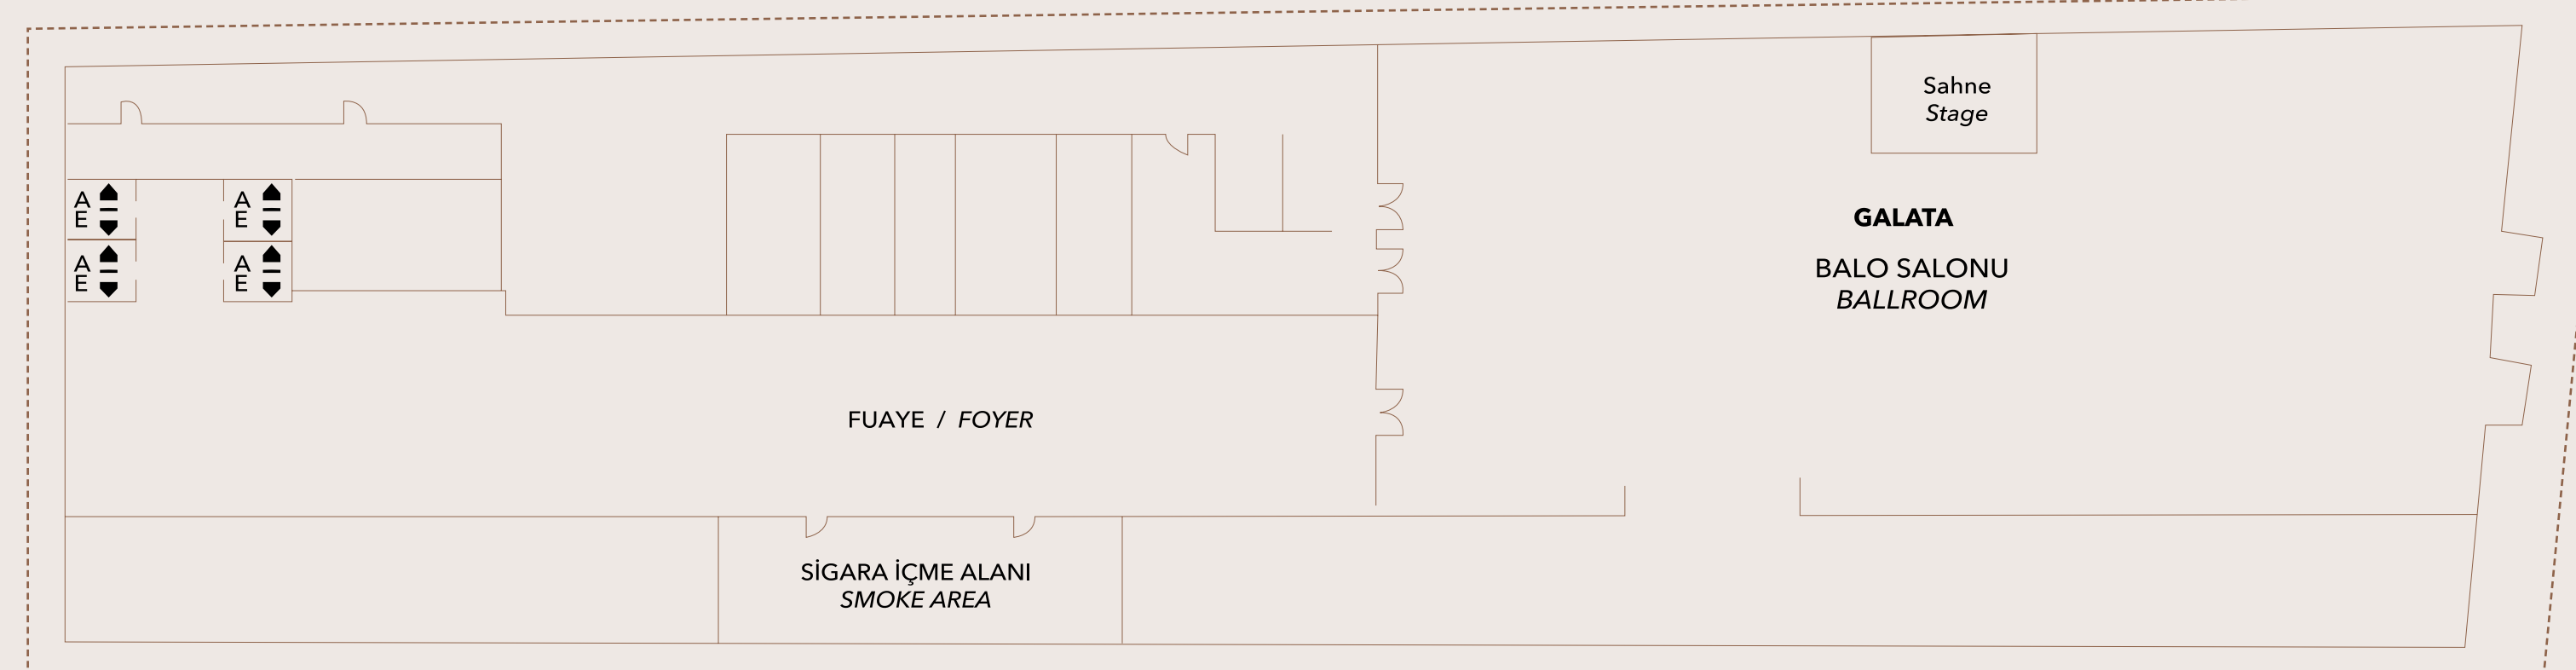

TOPLANTI ODALARI VE KAPASİTELERİ MEETING ROOMS CAPACITIES

ODALAR ROOMS	KAT FLOOR	ALAN m2 AREA m2	YÜKSEKLİK m HEIGHT m	KOKTEYL COCKTAIL	BANKET BANQUET	TİYATRO THEATRE	SINIF CLASS	U DÜZENİ U LAYOUT	GÜN IŞIĞI DAYLIGHT	TERAS TERRACE
Galata	-2	700	5.5	700	550	750	400	140	*	*
Galata Fuaye / Foyer	-2	380	5.5	380	250					
Kumkapı	M	240	3.3	240	150	140	100	80	*	*
Topkapı	M	150	3.3	150	125	110	80	60	*	*
Topkapı Teras / Terrace	M	200	3.3						*	*
Kuzguncuk	M	60	3.3	60	45	50	30	30	*	*
Balat	M	55	3.3	55	40	45	30	25	*	*
Rumelihisar	M	55	3.3	55	40	45	30	25	*	*
Kuruçeşme	M	55	3.3	55	40	45	30	25	*	*
Yenikapı	M	55	3.3	55	40	45	30	25	*	*
Samatya	M	48	3.3	48	35	38	25	20	*	*
Toplantı Salonu Fuaye Meeting Hall Foyer	M	230	3.3	230					*	*