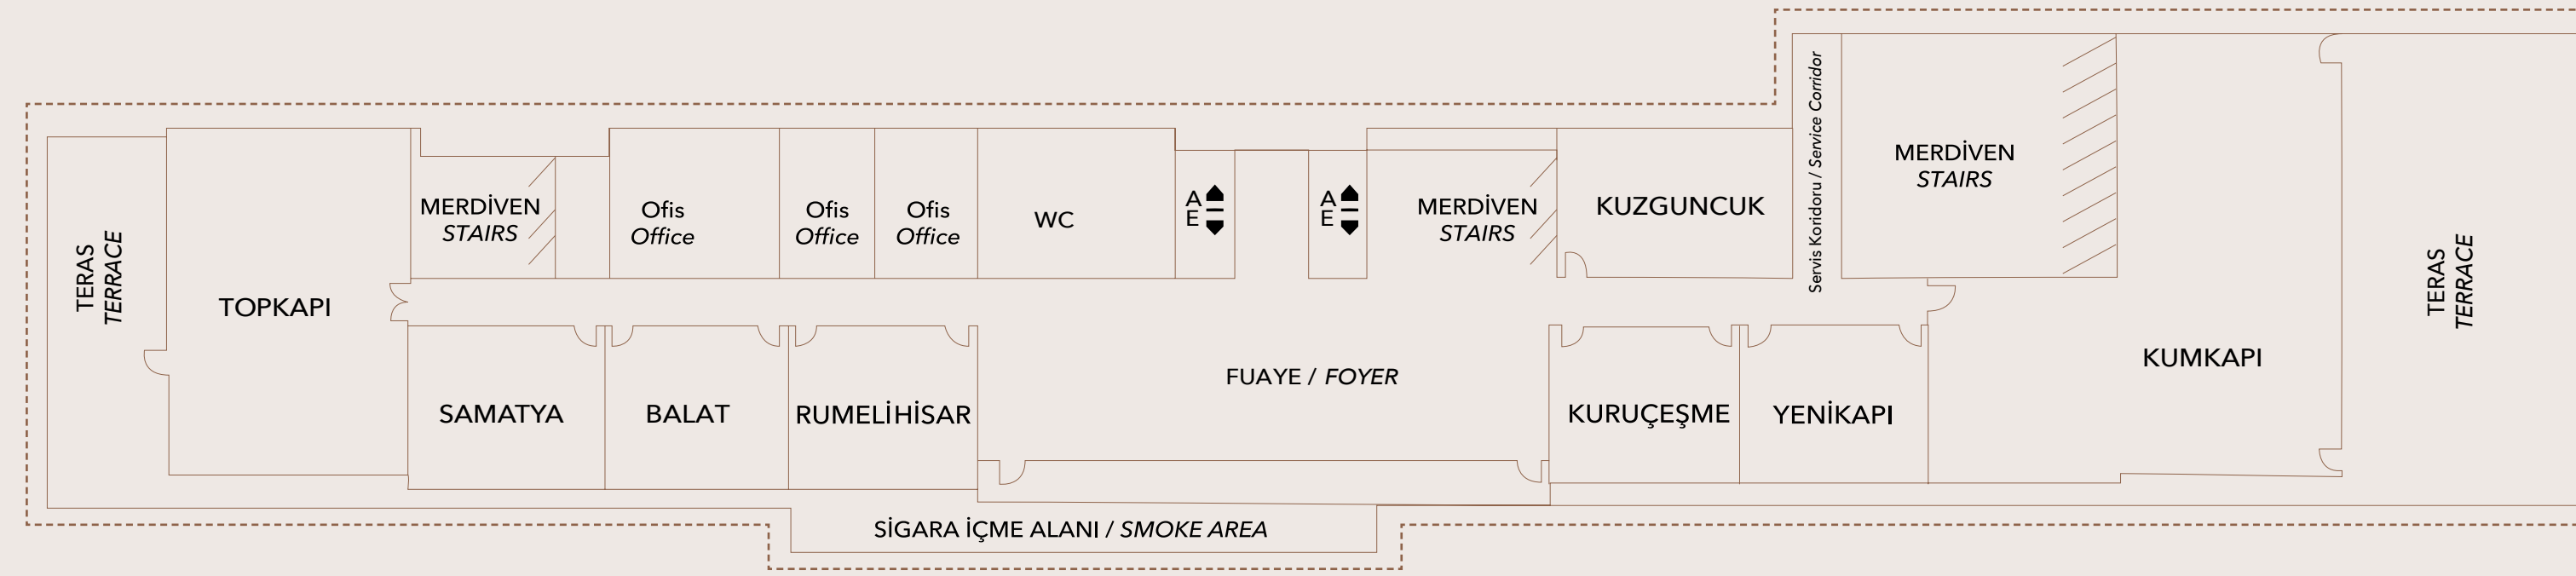

TOPLANTI - ORGANİZASYON

- Tamamı gün ışığı alan 9 toplantı odası
- Fuaye alanları
- Sigara içme terası
- Ücretsiz yüksek hızlı kablosuz internet
- Flipchart
- Dijital projektör ve perde
- LCD TV
- Mikrofon ve ses sistemi
- Not kağıdı, kalem, şişe su ve şeker
- İçerisinde PC, yazıcı, tarayıcı, faks ve fotokopi bulunan iş merkezi

MEETING - ORGANIZATION

- 9 meeting halls, all of them receiving direct sunlight
- Foyer areas
- Smoking terrace
- Free, high speed wireless internet
- Flipchart
- Digital projector and curtain
- LCD TV
- Microphone and sound system
- Note paper, pencil, bottled water and sugar
- A business centre with PC, printer, scanner, fax and photocopier.

TOPLANTI ODALARI VE KAPASİTELERİ MEETING ROOMS CAPACITIES

ODALAR ROOMS	KAT FLOOR	ALAN m2 AREA m2	YÜKSEKLİK m HEIGHT m	KOKTEYL COCKTAIL	BANKET BANQUET	TİYATRO THEATRE	SINIF CLASS	U DÜZENİ U LAYOUT	GÜN IŞIĞI DAYLIGHT	TERAS TERRACE
Galata	-2	700	5.5	700	550	750	400	140	*	*
Galata Fuaye / Foyer	-2	380	5.5	380	250					
Kumkapı	M	240	3.3	240	150	140	100	80	*	*
Topkapı	M	150	3.3	150	125	110	80	60	*	*
Topkapı Teras / Terrace	M	200	3.3						*	*
Kuzguncuk	M	60	3.3	60	45	50	30	30	*	*
Balat	M	55	3.3	55	40	45	30	25	*	*
Rumelihisar	M	55	3.3	55	40	45	30	25	*	*
Kuruçeşme	M	55	3.3	55	40	45	30	25	*	*
Yenikapı	M	55	3.3	55	40	45	30	25	*	*
Samatya	M	48	3.3	48	35	38	25	20	*	*
Toplantı Salonu Fuaye Meeting Hall Foyer	M	230	3.3	230					*	*